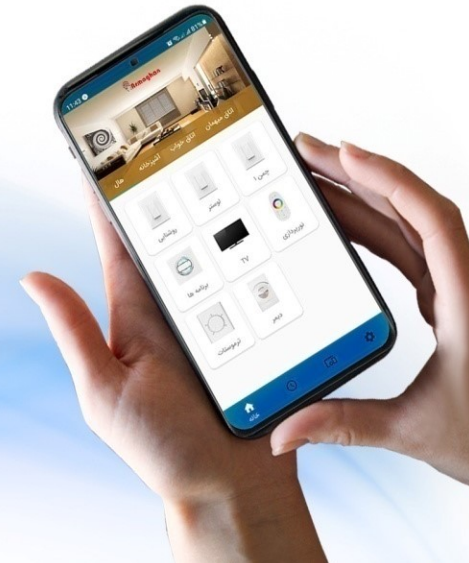

Touch the life

معرفی محصولات:

Luxe	کلید برق لمسی ساده :
Smartpro & Smart	کلید برق لمسی هوشمند :
Toshiba	تاج پنل :
Combo plus Armaghan	رله باکس :
Armaghan	پله هوشمند :
Armaghan	رله RGB :
Armaghan	هوم سنتر :
Armaghan	ترموستات :
China	پنل موسیقی :
China	اسپیکر :
Armaghan & China	دستگیره هوشمند :
Armaghan	سیستم امنیت :
China	موتور پرده برقی :
China	پریز کابینتی و رومیزی :
Armaghan & China	پریز هوشمند و ساده :
Armaghan	ریموت کنترل :
China	سنسور محیطی :
Armaghan	آینه هوشمند :
Armaghan	شیر برقی :
China	دوربین بیبی کم :
China	آیفون تصویری کدینگ و تک رنگ :
China	رقص نور :