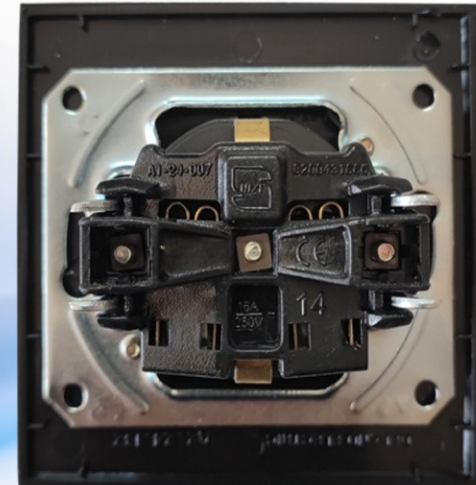

پریزهای است با کلیدهای ارمغان

پریزهای ارمغان شامل : پریز ارتدار، پریز تلفن، پریز شبکه، سوکت آنتن
پریز ارتدار محافظ دار، پریزی بارانی ، کلید تک پل مکانیکی، کلید دو پل مکانیکی
کلید سه پل مکانیکی، کلید بارانی، سوکت میکروفون، کلید زنگ، زنگ دینگ دانگ
دیمر لامپ، دیمر فن
که متناسب با کلیدهای هوشمند ارمغان در دو رنگ سفید و مشکی با رویه
مومیوم می باشد.
همچنین در پشت پریزهای ارمغان برای سهولت در نصب پیننگ تعبیه شده است.