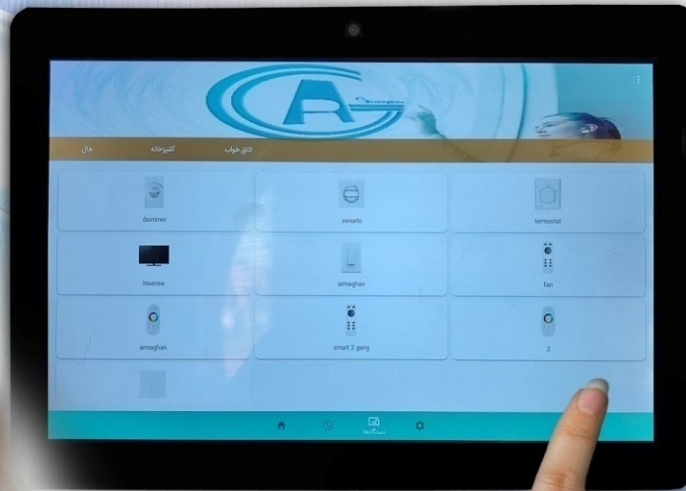

پنل مرکزی یا تاج پنل ارمغان

پنل مرکزی هوشمند مشابه با تبلت در بازار الکترونیک می باشد تنها تفاوت تاج پنل با تبلت در سیستم صنعتی تاج پنل می باشد و نصب و راه اندازی آن همچنین پایه نصب و سایر تجهیزات که این دو را از یکدیگر مستثنا می کند.

پنل مرکزی ارمغان با مناسب ترین قیمت موجود در بازار به نسبت امکانات آن می باشد و در دو مدل کارکرد به جای پنل داخلی آیفون هوشمند و تاج پنل با کارایی موزیک پلیر موجود می باشد.