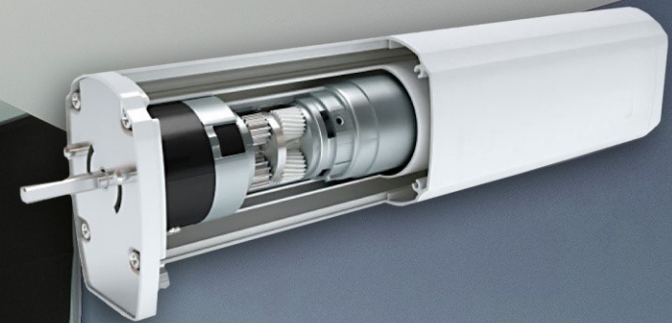

## پرده برقی (ارمغان)

پرده برقی ۴ سیم ارمغان قابلیت اتصال به رله هوشمند ارمغان را دارد  
با کابلی شدن این امکان به راحتی می توان پرده برقی هوشمند  
را در کنار تجهیزات هوشمند دیگر داشت  
قابلیت اپ یکسان با تمام تجهیزات ارمغان نیز برای مفاصل فراهم است.