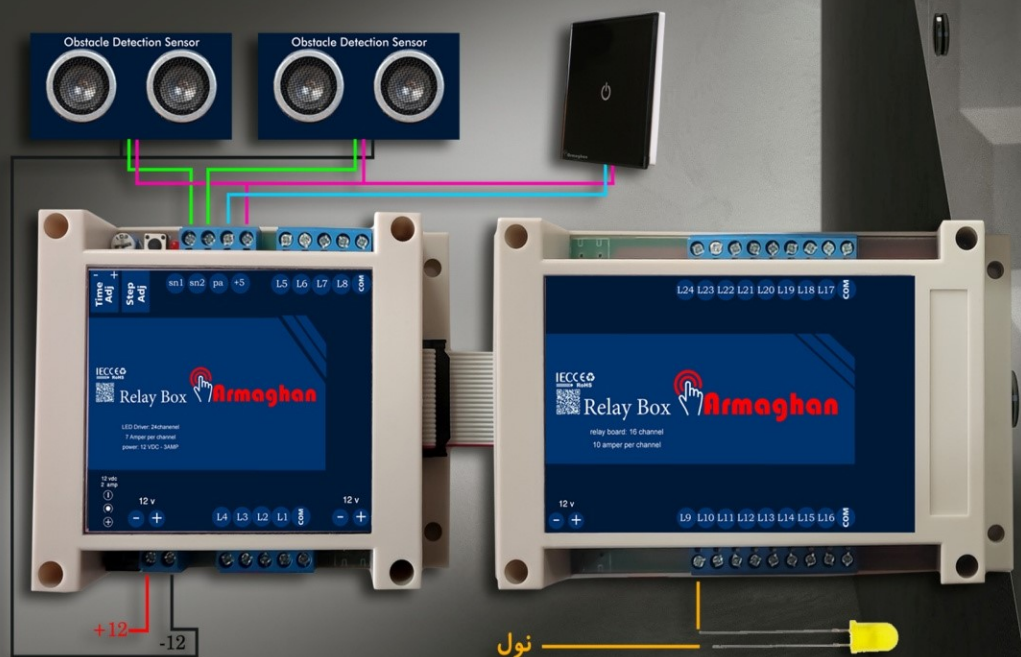

# سیستم امنیتی

## سیستم امنیت Class B (ارمغان)

سیستم امنیت Class B که در واقع همان امنیت کابلی است به واسطه رله باکس امنیتی ارمغان قابل کنترل است این پکیج شامل مغنت درب، سنسور حرکتی، آژیر هشدار امنیتی و یک عدد رله باکس مخصوص جهت کنترل تمامی تجهیزات می باشد.

security Armaghan

- Door 01
- Door 02
- Door 03
- Door 04
- Door 05

مدل مشتری

**(GENERAL)**

## ماژول پله هوشمند ارمغان

پله هوشمند ارمغان شامل دو عدد رله و دو مسگر مرکب می باشد. که با کار گذاشتن هر یک از مسگر ها در بالا و پایین پله ها به راحتی میتوان در شب نور فوق العاده ای را روی پله ایجاد کرد  
همچنین در کنترل مصرف برق می توان با پله هوشمند ارمغان صرفه جویی نمود.  
نورپردازی هوشمند پله ها باعث زیبایی و جذابیت دو چندان در خانه می گردد.