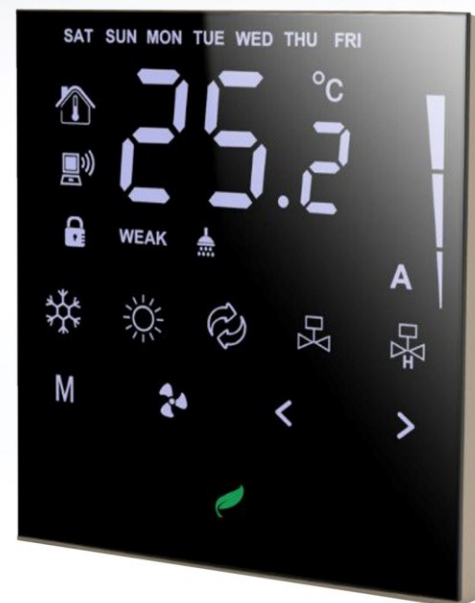

ترموستات های ارمغان در مدل های متفاوت خود در دو نوع لمسی ساده و هوشمند موجود است و دارای قابلیت های مختلفی از جمله سناریو پذیری تایمینگ سه دور فن و .... می باشد

ارمغان متنوع و جذاب

ترموستات مشترک گرمایش از کف و فن کوئل (ارمغان)

- ترموستات مشترک فن کوئل و گرمایش از کف (ارمغان)
- نصب ساده و آسان
- مجهز به تقویم و برنامه هفتگی جهت برنامه ریزی میزان دما در (روزهای هفته (ساعت به ساعت)
- تشخیص، نمایش و کنترل دمای محیط
- مجهز به تایمر خواب (sleep)
- دارای سه سرعت فن بصورت دستی و اتوماتیک (تغییر سرعت فن متناسب با دمای محیط)
- در دو نوع هوشمند و ساده
- صفحه نمایش با قابلیت تنظیم
- دارای دکمه های لمسی
- سنسور دمای داخلی
- دارای ساعت داخلی
- قابلیت کنترل شیر برقی