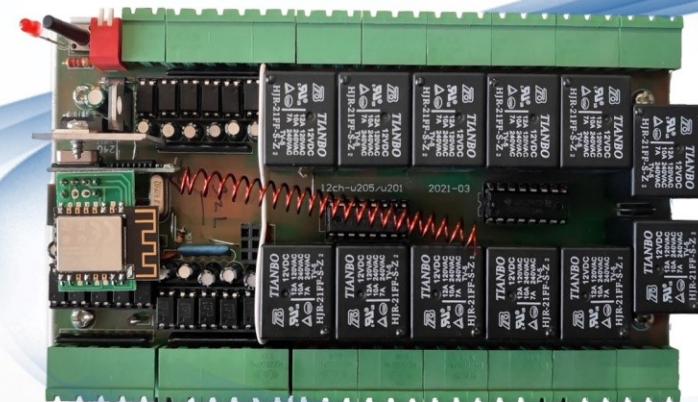

هر چند برای استفاده از کلید های Smart-pro ارمغان نیازی به داشتن رله باکس مخصوص ارمغان نیست و می توان به راحتی کلید را به ورودی های دیجیتال هر رله باکسی متصل کرد و متع این کلید را به راحتی می توان در بستر پروتکل knx نیز داشت.

## رله باکس های ارمغان

هوشمندسازی کابلی ارمغان شامل رله باکس های ارمغان و کلیدهای Smartpro می باشد.

رله باکس های ارمغان در انواع متفاوت موجود می باشد.  
رله باکس ۱۲ کانال ، ۶ کانال ، رله rgb ، رله پله هوشمند و ...  
به سه صورت wifi ، wifi sim و output onli