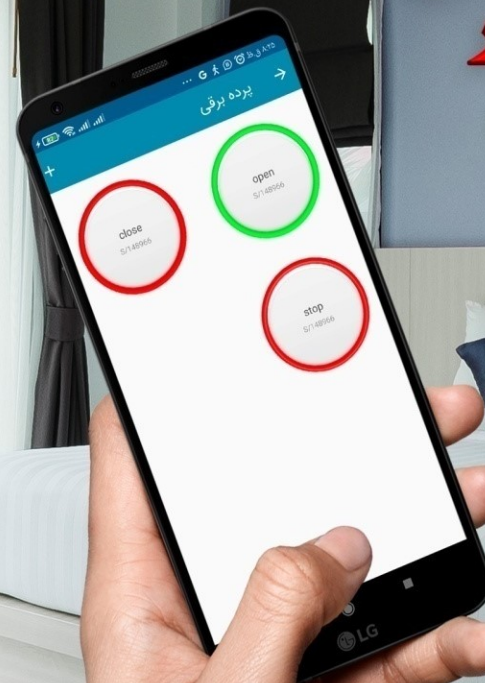

تکنولوژی برتر در دستان شماست